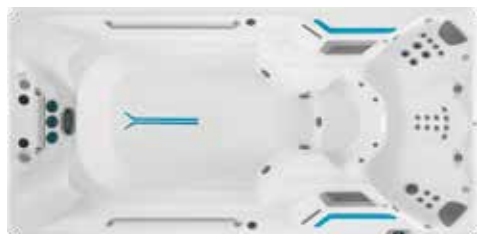

X500 (457 L x 226 An x 127 Pr cm)