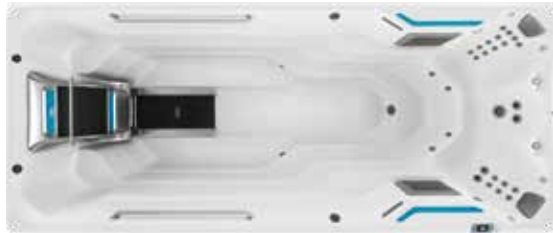

SISTEMAS DE FITNESS ENDLESS POOLS®

E500 (458 L x 226 An x 132/147 Pr cm)

E550 (458 L x 239 An x 147 Pr cm)

E700 (518 L x 226 An x 132/147 Pr cm)

E2000 (610 L x 226 An x 147 Pr cm)

LA MAGIA ESTÁ EN LA MÁQUINA.