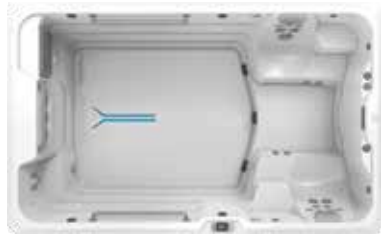

R200 (366 L x 226 An x 127 Pr cm)