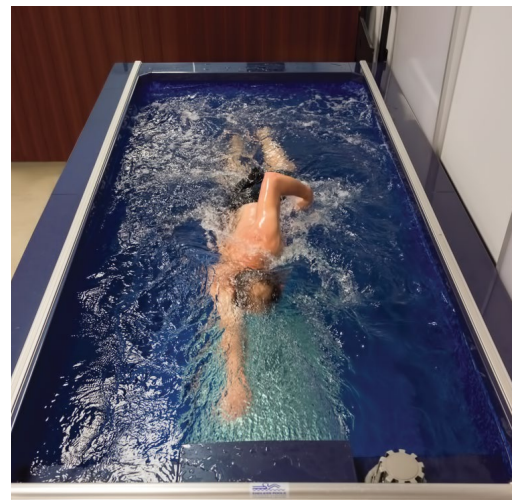

NUEVA STREAMLINE™

Nuestra Piscina de Natación Más Asequible & Compacta para Diversión & Fitness todo el Año.

Imagínesse disfrutando de todos los beneficios de nadar todo el año y hacer ejercicio de bajo impacto en agua calentita ... todo desde la conveniencia y privacidad de su casa. **Eso es lo que ofrece la nueva Streamline.**

Nuestro novedoso diseño Streamline usa una bomba centrífuga de 2.5HP y nuestra parrilla de acondicionamiento de 53cm x 18cm para producir una corriente suave y nadar a una velocidad de hasta 1:55/100m.

Con la nueva Streamline estamos simplificando las opciones, permitiéndonos ofrecerle valor excepcional en un paquete de piscina que incluye:

- **Kit completo** con todo lo que necesita para nadar - faldones, copete, cubierta, sistema de filacion y calentamiento, escalones de acceso y asientos.
- **Su construcción modular** le permite poner la piscina en el interior o exterior, incluyendo habitaciones existentes. Perfecto para sótanos, garages e incluso su jardín.
- **La novedosa ingeniería de su corriente de natación**, con una velocidad máxima de 1:55/100m, se ajusta a la mayoría de los nadadores.

La corriente Streamline es suave y suficientemente fuerte para recibir el nombre de Endless Pools®, y está sirviendo perfectamente como una piscina recreacional. Con decenas de miles de clientes en más de 100 países, Endless Pools es líder en todo el mundo como el principal fabricante de piscinas de natación de contra corriente.